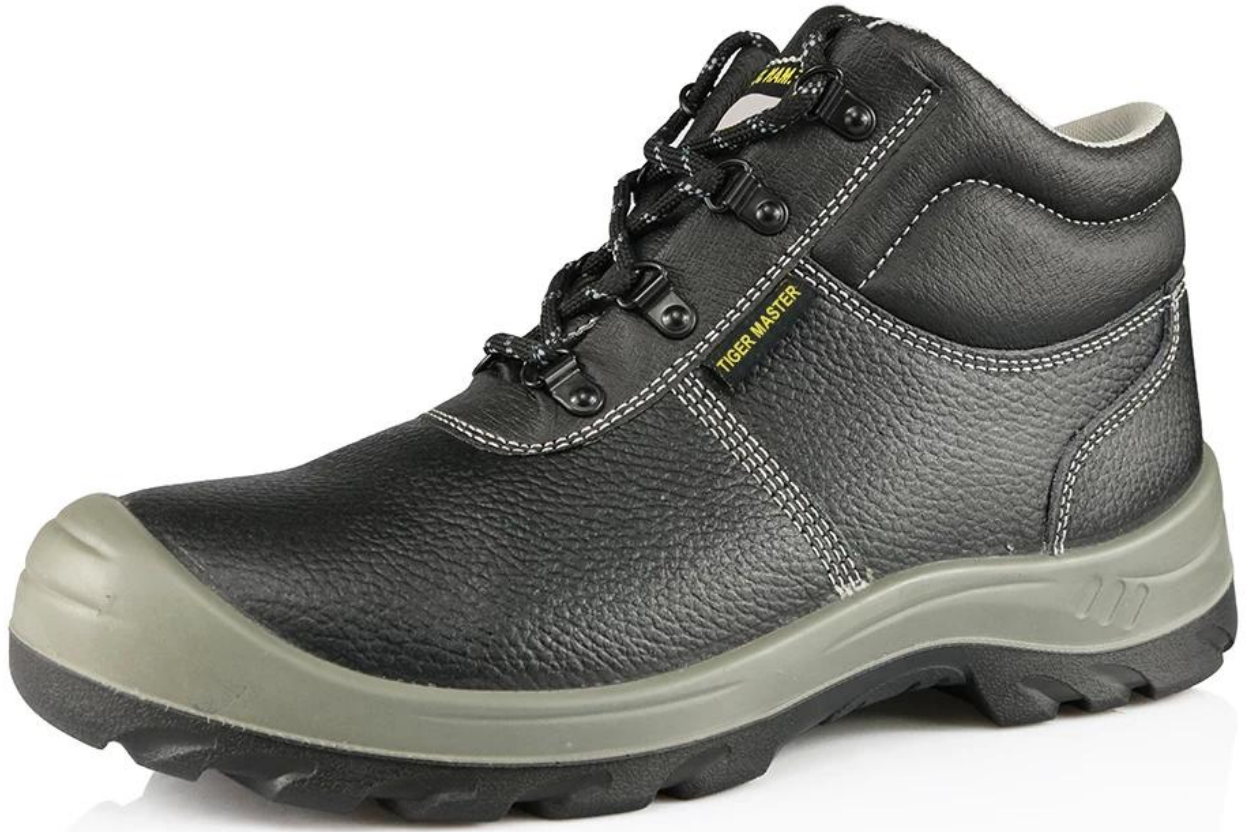

品名:	PU 发泡鞋垫
品番:	01803
材料:	PU 发泡
仕様:	1. 厚さ 10mm (ASTM F2413-05 M I/75 C/75 CE ENISO 20345 対応)
	2. 形状 長方形
仕様:	1. 厚さ 10mm (ASTM F2413-05 M I/75 C/75 CE ENISO 20345 対応)
	2. 形状 長方形
材質:	PU 发泡
仕様:	PU 发泡
備考:	形状 長方形 (CAMBRELLA 対応)
仕様:	EVA 发泡
仕様:	PU 发泡
仕様:	PU
仕様:	4— 12 (38-46)
仕様:	6 色
仕様:	厚さ 10mm
仕様:	58.5 x40x 32.5 cm
仕様:	3300pairs/1x20 ' 色 6600pairs/1x40 ' 色

01803 品番:

01803□□□□□□□□□□□□: