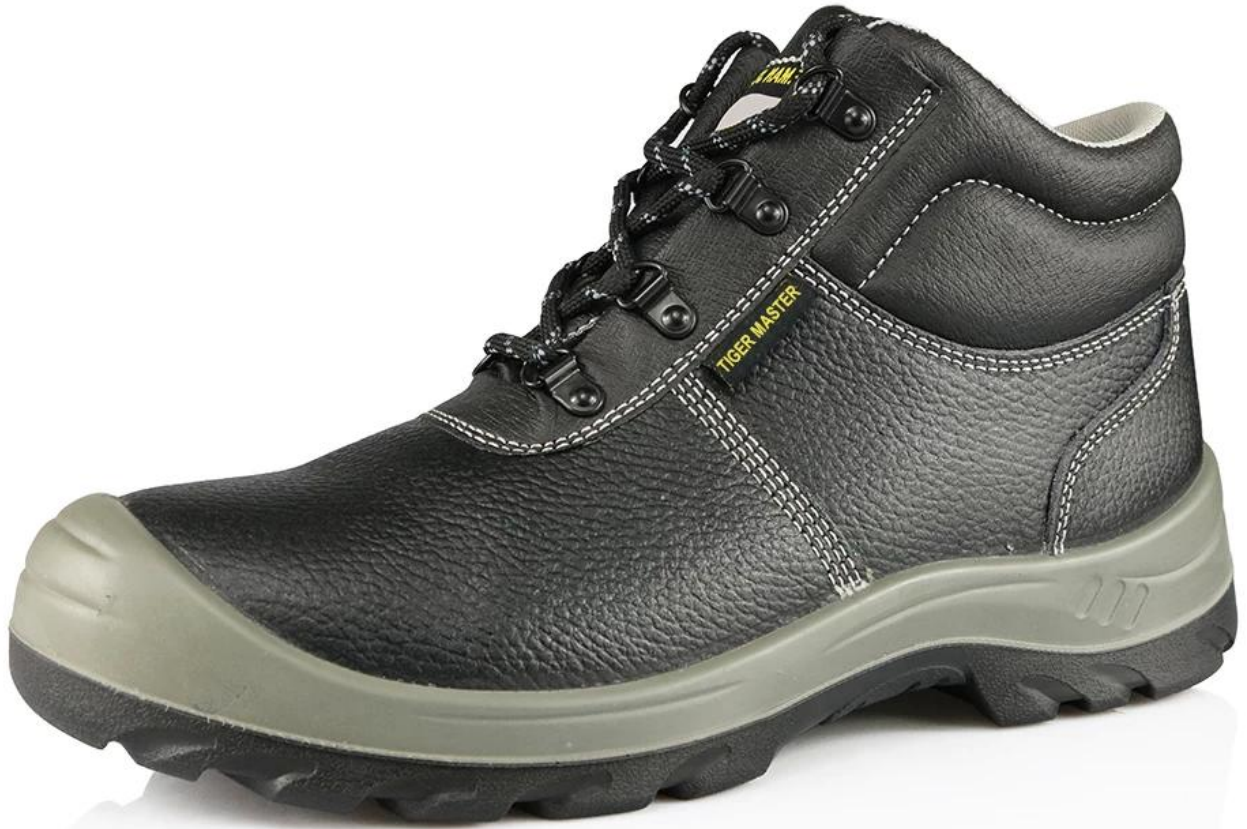

ชื่อรุ่น:	ชื่อรุ่น รุ่น รุ่น รุ่น รุ่น รุ่น รุ่น รุ่น รุ่น
ชื่อรุ่น:	01803
ชื่อรุ่น:	ชื่อรุ่น รุ่น รุ่น, PU รุ่น รุ่น รุ่น รุ่น รุ่น รุ่น
ชื่อรุ่น:	1. ชื่อรุ่น รุ่น รุ่น รุ่น รุ่น รุ่น. (astm F2413-05 M I/75 C/75 รุ่น รุ่น iso 20345 รุ่น, รุ่น รุ่น รุ่น รุ่น รุ่น รุ่น)
	2. ชื่อรุ่น รุ่น รุ่น รุ่น รุ่น รุ่น.
ชื่อรุ่น:	1. ชื่อรุ่น รุ่น รุ่น รุ่น รุ่น รุ่น. (astm F2413-05 M I/75 C/75 รุ่น รุ่น iso 20345 รุ่น,รุ่น รุ่น รุ่น รุ่น รุ่น รุ่น)
	2. ชื่อรุ่น รุ่น รุ่น รุ่น รุ่น รุ่น
ชื่อรุ่น:	PU รุ่น รุ่น
ชื่อรุ่น:	PU รุ่น รุ่น, รุ่น รุ่น รุ่น
ชื่อรุ่น:	ชื่อรุ่น รุ่น รุ่น (รุ่น-รุ่น รุ่น รุ่น รุ่น รุ่น รุ่น รุ่น)
ชื่อรุ่น:	ชื่อรุ่น รุ่น รุ่น รุ่น รุ่น EVA
ชื่อรุ่น:	PU รุ่น
ชื่อรุ่น:	ชื่อรุ่น รุ่น
ชื่อรุ่น:	4 — 12 (38-46)
ชื่อรุ่น:	6 รุ่น, รุ่น รุ่น รุ่น รุ่น รุ่น.
ชื่อรุ่น:	ชื่อรุ่น รุ่น รุ่น, รุ่น รุ่น รุ่น 10 รุ่น
ชื่อรุ่น	58.5 x40x 32.5 cm
ชื่อรุ่น รุ่น รุ่น:	33mm รุ่น/1 x 20 ' รุ่นรุ่น 66 รุ่น/1 x 40 ' รุ่นรุ่น

01803 รุ่น รุ่น รุ่น รุ่น:

01803 □□ □□ □□ □□: