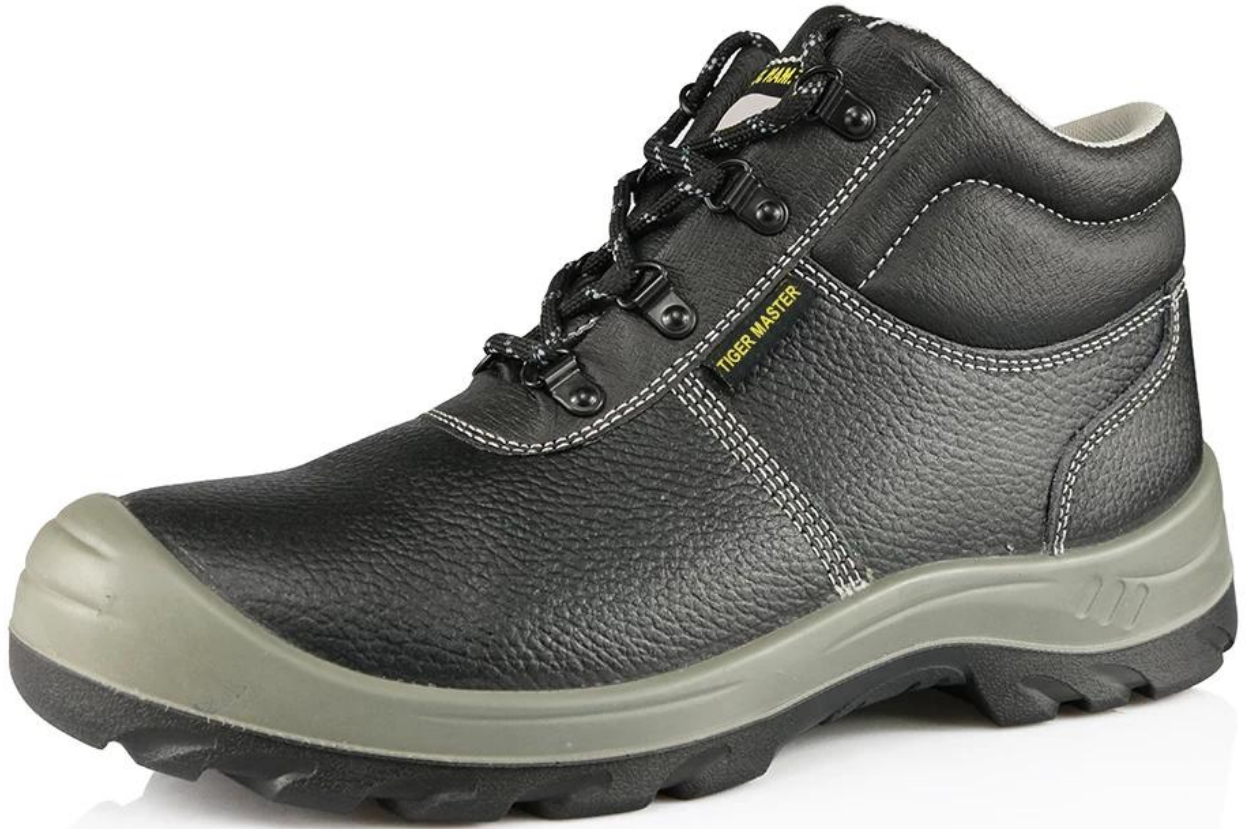

ชื่อรุ่น:	ชื่อรุ่น รุ่น รุ่น รุ่น รุ่น รุ่น รุ่น รุ่น รุ่น
ชื่อรุ่น:	01803
ชื่อรุ่น:	ชื่อรุ่น รุ่น รุ่น, PU รุ่น รุ่น รุ่น รุ่น รุ่น รุ่น
ชื่อรุ่น:	1. ชื่อรุ่น รุ่น รุ่น รุ่น รุ่น รุ่น. (astm F2413-05 M I/75 C/75 รุ่น รุ่น iso 20345 รุ่น, รุ่น รุ่น รุ่น รุ่น รุ่น รุ่น)
	2. ชื่อรุ่น รุ่น รุ่น รุ่น รุ่น รุ่น.
ชื่อรุ่น:	1. ชื่อรุ่น รุ่น รุ่น รุ่น รุ่น รุ่น. (astm F2413-05 M I/75 C/75 รุ่น รุ่น iso 20345 รุ่น,รุ่น รุ่น รุ่น รุ่น รุ่น รุ่น)
	2. ชื่อรุ่น รุ่น รุ่น รุ่น รุ่น รุ่น
ชื่อรุ่น:	PU รุ่น รุ่น
ชื่อรุ่น:	PU รุ่น รุ่น, รุ่น รุ่น รุ่น
ชื่อรุ่น:	ชื่อรุ่น รุ่น รุ่น (รุ่น-รุ่น รุ่น รุ่น รุ่น รุ่น รุ่น รุ่น)
ชื่อรุ่น:	ชื่อ รุ่น รุ่น รุ่น รุ่น รุ่น EVA
ชื่อรุ่น:	PU รุ่น
ชื่อรุ่น:	ชื่อ รุ่น
ชื่อรุ่น:	4 – 12 (38-46)
ชื่อรุ่น:	6 รุ่น, รุ่น รุ่น รุ่น รุ่น รุ่น.
ชื่อรุ่น:	ชื่อ รุ่น รุ่น รุ่น, รุ่น รุ่น รุ่น 10 รุ่น
ชื่อรุ่น	58.5 x40x 32.5 cm
ชื่อรุ่น รุ่น รุ่น:	33mm รุ่น/1 x 20 ' รุ่นรุ่น 66 รุ่น/1 x 40 ' รุ่นรุ่น

01803 รุ่น รุ่น รุ่น รุ่น:

01803 □□ □□ □□ □□: