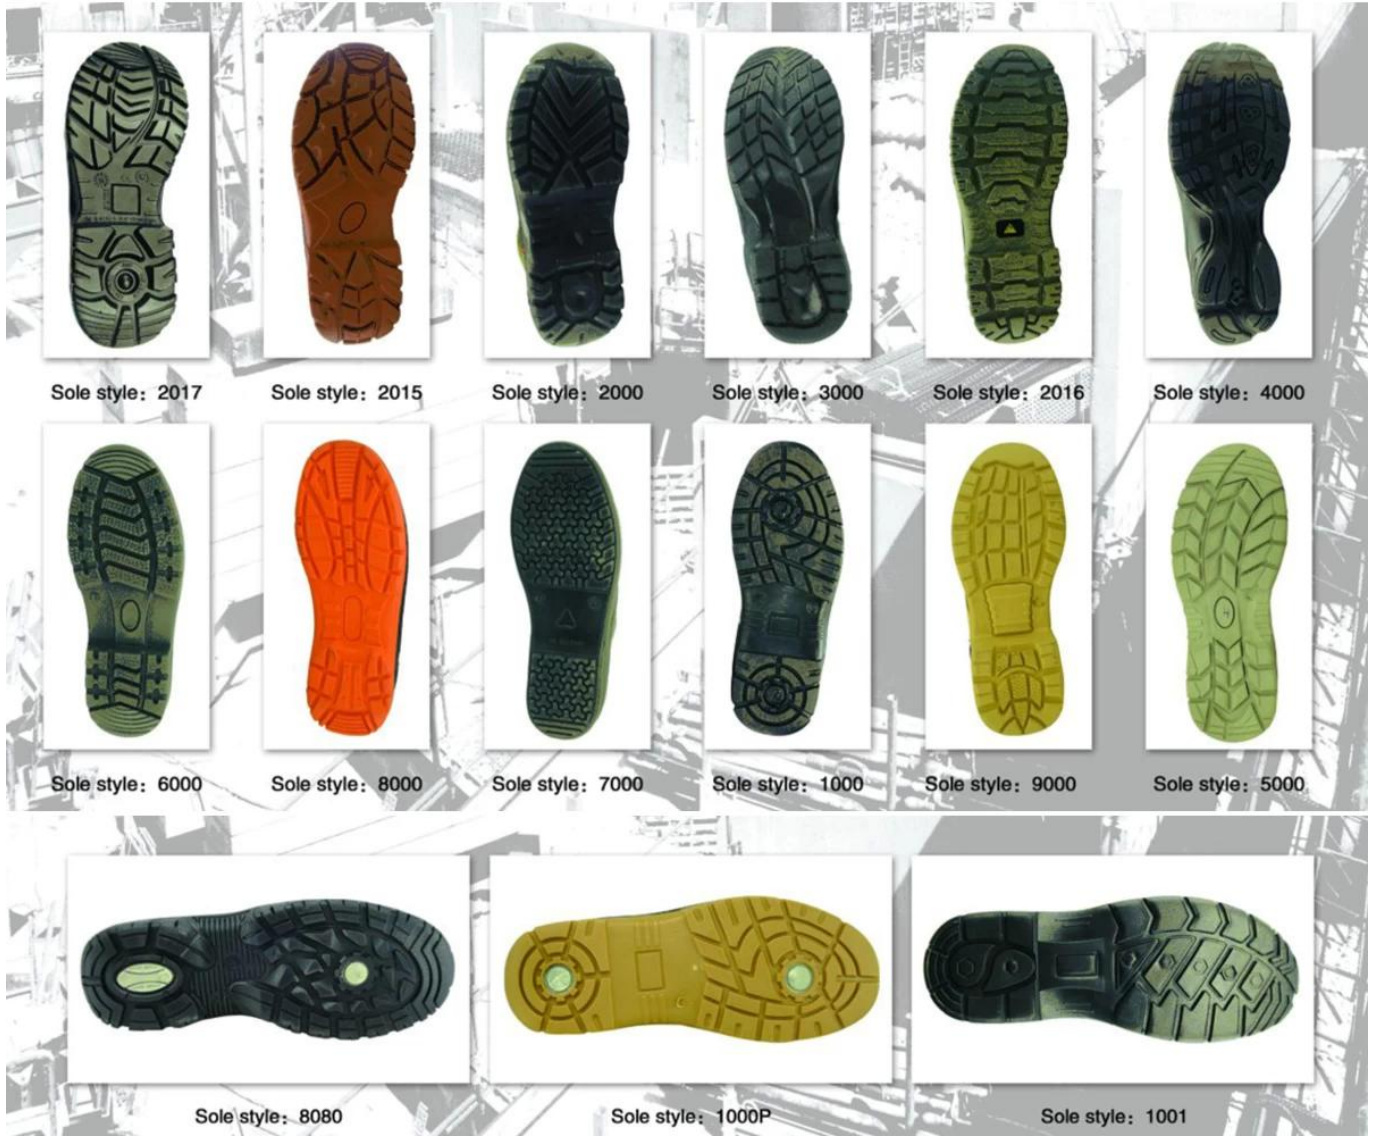

اسم المنتج:	الاحذية الجلدية العلامة التجارية للرجال
البند رقم:	w1004
العلوي والوحيد:	تقسيم مزخرف الجلود العلوية ، البلوتونيوم المزدوج الكثافة الوحيدة
اصبع:	1. الصلب الغطاء الاصبع لتكون مقاومه للتآثير . (ايزو 20345 القياسية ، ومجموعه متنوعه من مناسب للاختيار من بينها ce ، ج/75 75 m i/75 astm F2413-05) وتقدم أيضا أصابع القدم غير الفولاذية-2
الصفائح الفولاذية: (الفولاذ الميسولي)	1. صفيحه فولاذية لتكون مقاومه للثقب . (ايزو 20345 القياسية ، ومجموعه متنوعه من المناسب للاختيار من بينها ce ، م ط/75 75 c/75 astm f2413--05) وتقدم أيضا لوحه غير فولاذية-2
ياقة:	لا
لسان:	لا
بطانة:	لا
البطانة:	وساده مريحه
بناء:	بو حفن
ارتفاع:	عالي قطع
حجم:	4-12 (38-46)
ضمان:	أشهر ، والرسوم الثقيلة والجودة الصلبة 5
حزمه:	لون التعبئة مربع الداخلية ، 10 أزواج في كارتون
حجم الكرتون	
تحميل كميه الحاوية:	أزواج/1 × 20 حاويه 2000 5000 hq زوج/1 × 40 حاويه

**:عاليه الكاحل العمل احذيه الصور**

احذيه عاليه الكاحل العمل الوحيد المعرض

احذيه عرض النموذج الوحيد

Sole style: 2017

Sole style: 2015

Sole style: 2000

Sole style: 3000

Sole style: 2016

Sole style: 4000

Sole style: 6000

Sole style: 8000

Sole style: 7000

Sole style: 1000

Sole style: 9000

Sole style: 5000

Sole style: 8080

Sole style: 1000P

Sole style: 1001