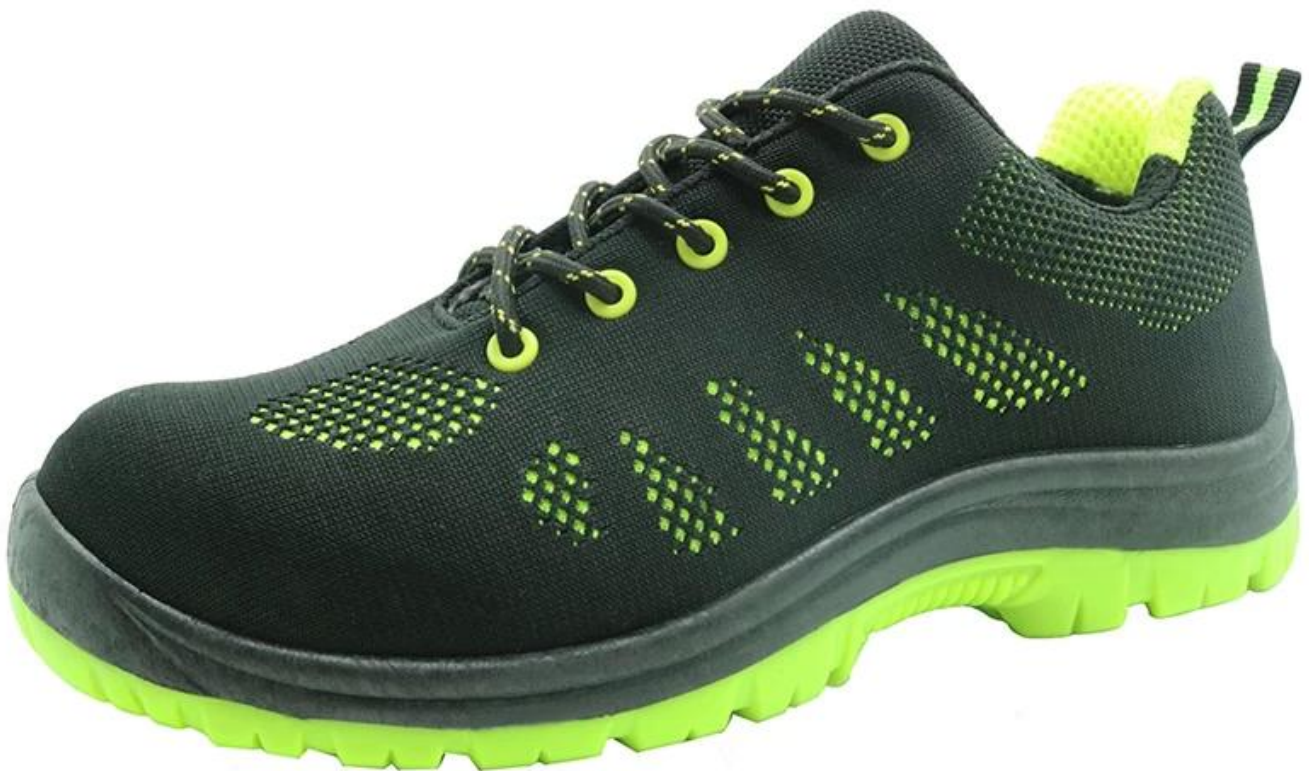

年份	2018
型号	SP8081
鞋面材质	3D网布+PVC
鞋面	1.网布
	2.网布
鞋垫	1.网布
	2.网布
鞋底	3D网布
鞋底	3D网布
鞋跟	网布
鞋垫	网布EVA
鞋垫	PVC
鞋垫	网布
鞋垫	4-12 / 38-46
鞋垫	3 网布
鞋垫	网布10
鞋垫	58.5x40x32.5cm
鞋垫	3300 / 1x20' 6600 / 1x40'

SP8081

SP8081