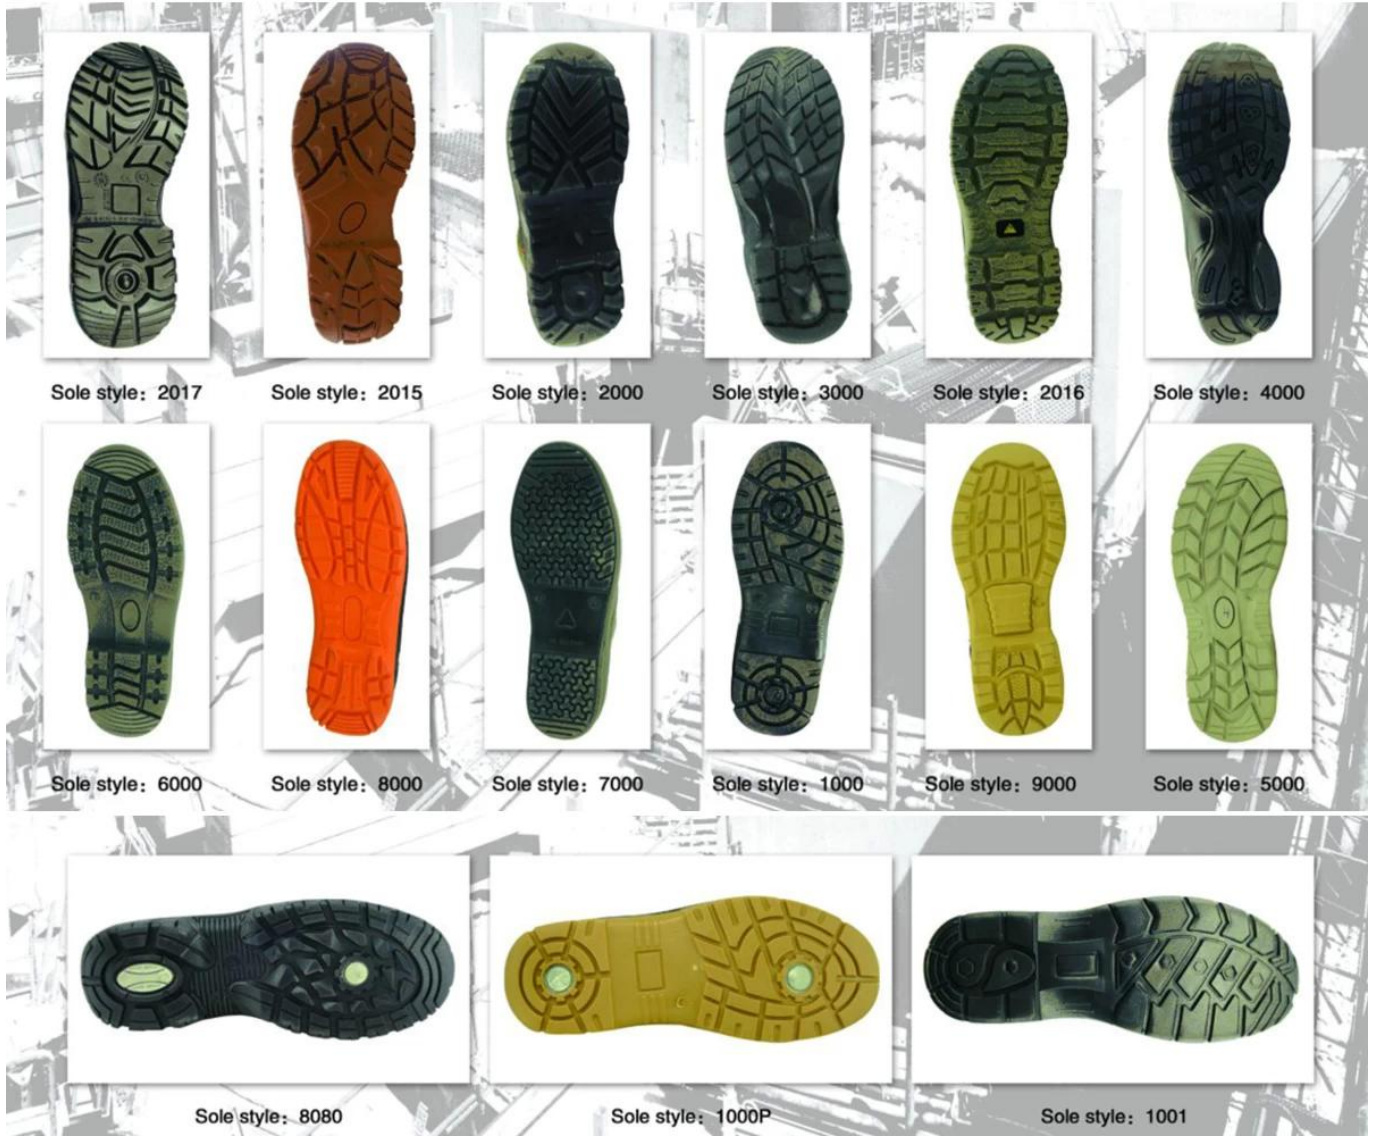

Canvas Arbeitsschuhe Bilder:

Sicherheitsschuhe alleinige Modell zeigen:

Sole style: 2017

Sole style: 2015

Sole style: 2000

Sole style: 3000

Sole style: 2016

Sole style: 4000

Sole style: 6000

Sole style: 8000

Sole style: 7000

Sole style: 1000

Sole style: 9000

Sole style: 5000

Sole style: 8080

Sole style: 1000P

Sole style: 1001