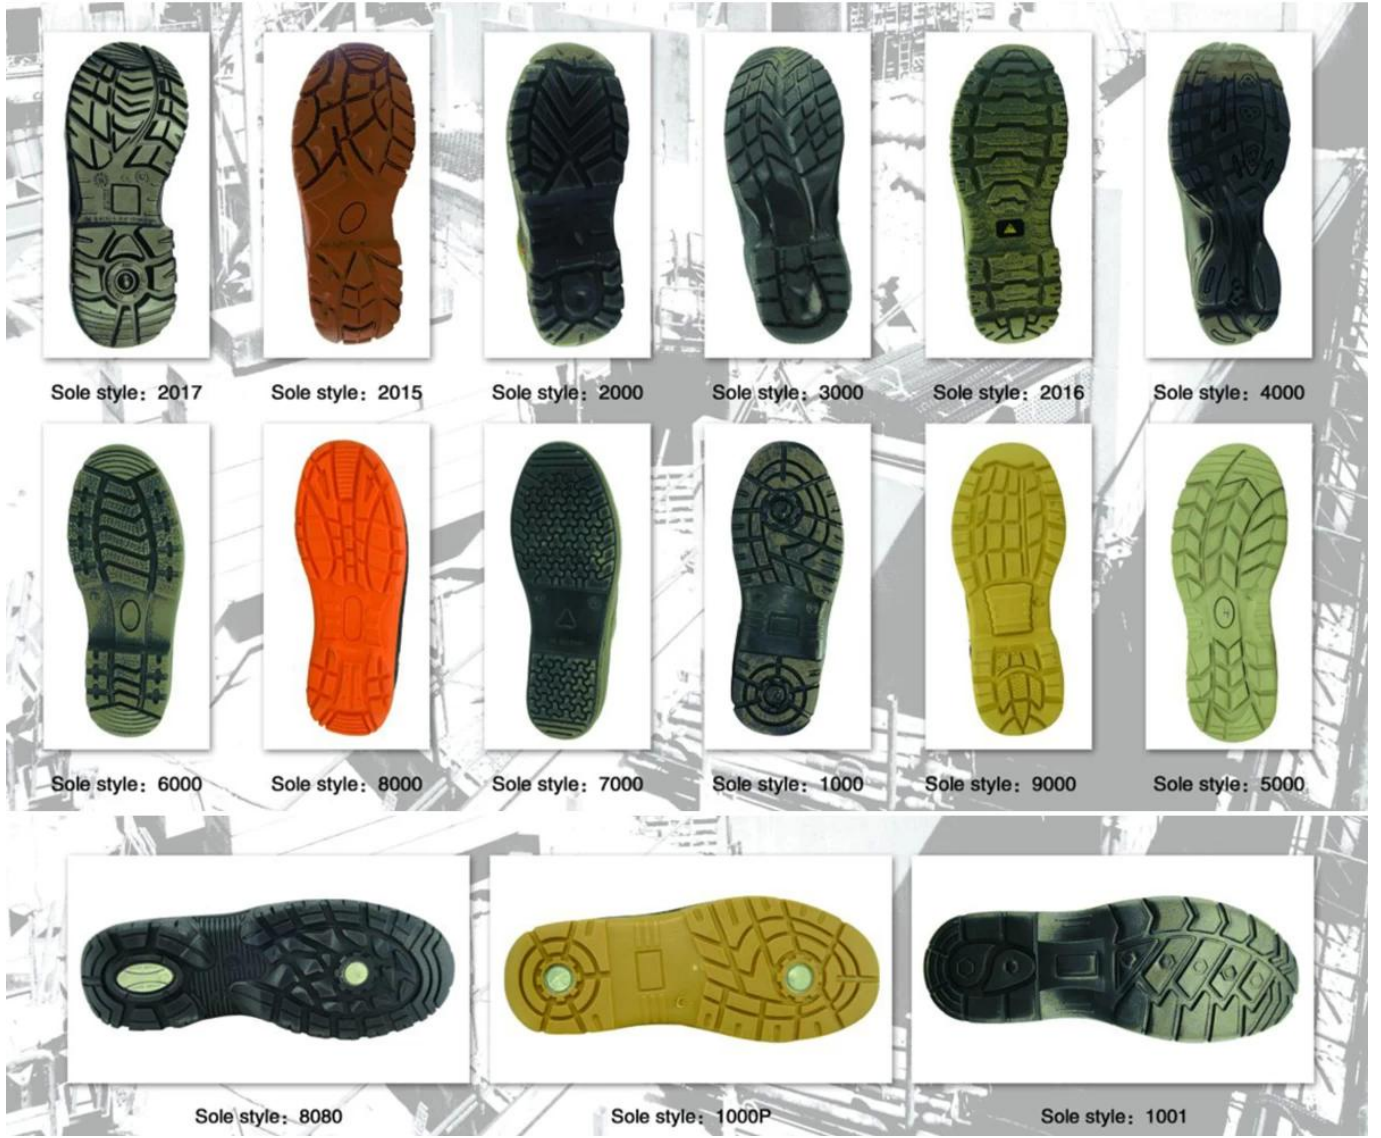

Suede TPU cuir sécurité semelle chaussures photos:

Chaussures de sécurité modèle unique show:

Sole style: 2017

Sole style: 2015

Sole style: 2000

Sole style: 3000

Sole style: 2016

Sole style: 4000