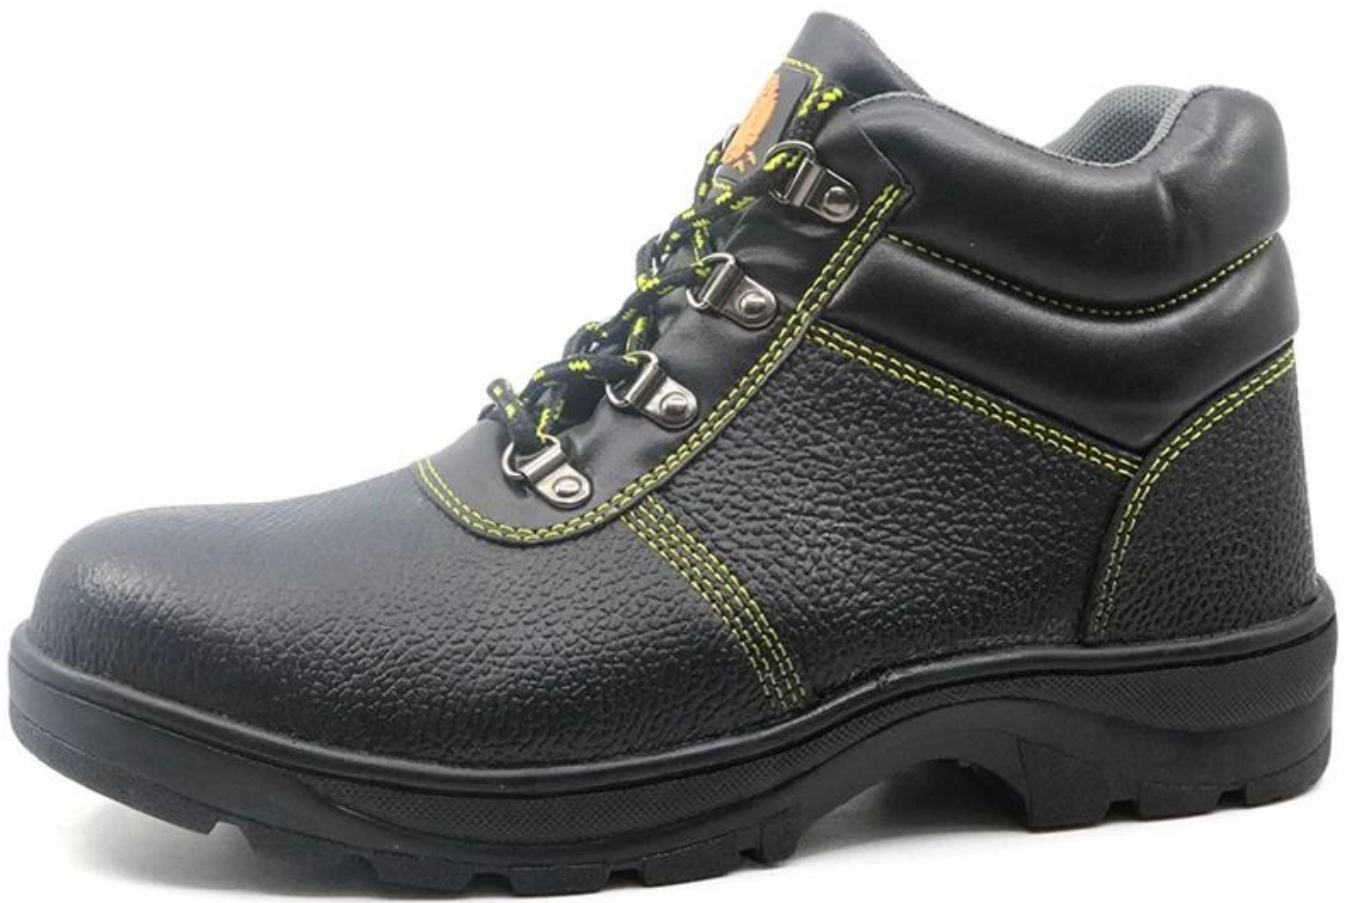

Company Information