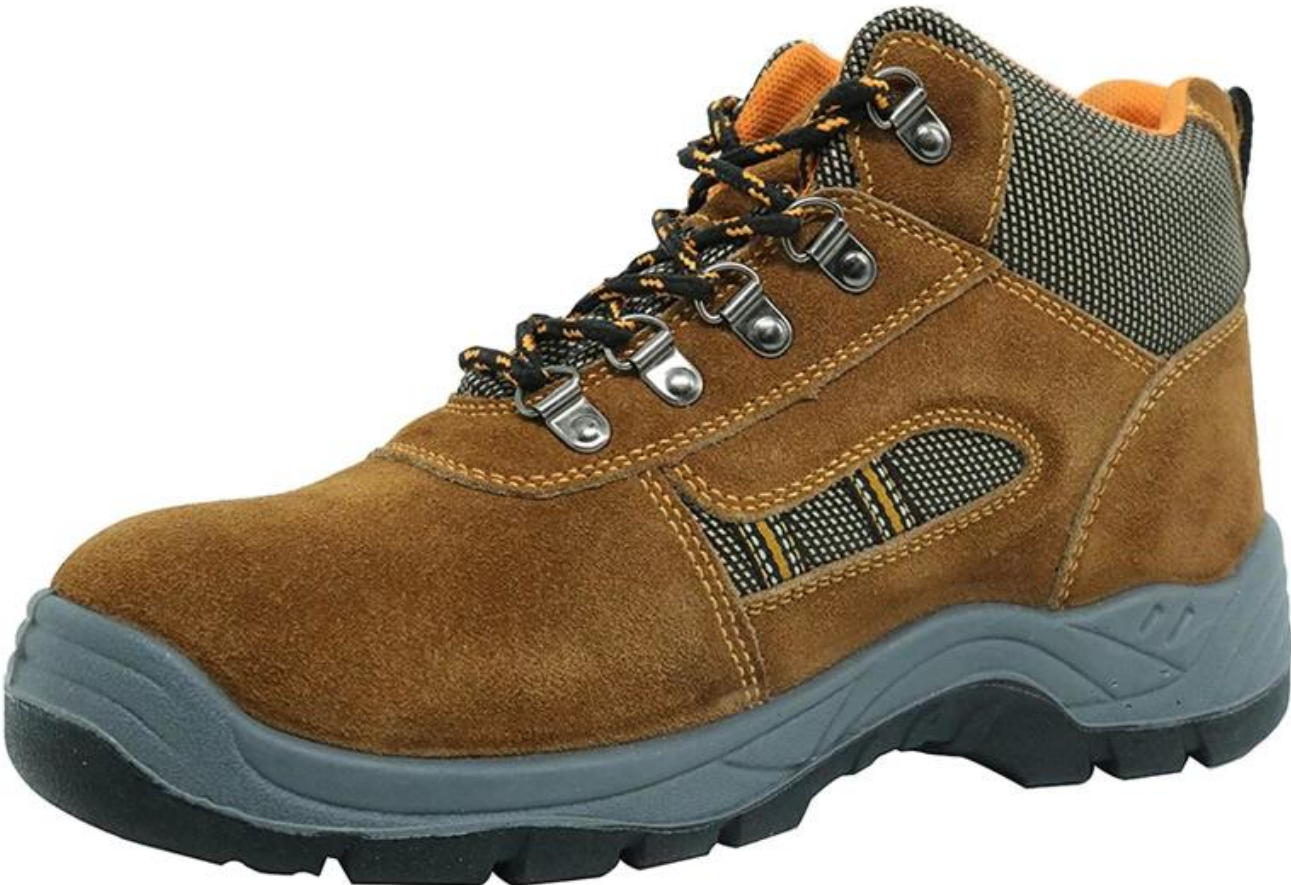

品名	SD5001
品番	SD5001
材質	PU
規格	1. ASTM F2413-05 M I / 75 C / 75 CE ENISO 20345 STANDARD 2. CE ENISO 20345 STANDARD
仕様	1. 2 2. CE ENISO 20345 STANDARD
色	
色	
色	
素材	EVA
素材	PU
素材	
サイズ	4-12 38-46
サイズ	3
重量	10
寸法	58.5x40x32.5cm
数量	3300 / 1x20 ' 6600 / 1x40 '

SD5001

□□□□□□□□