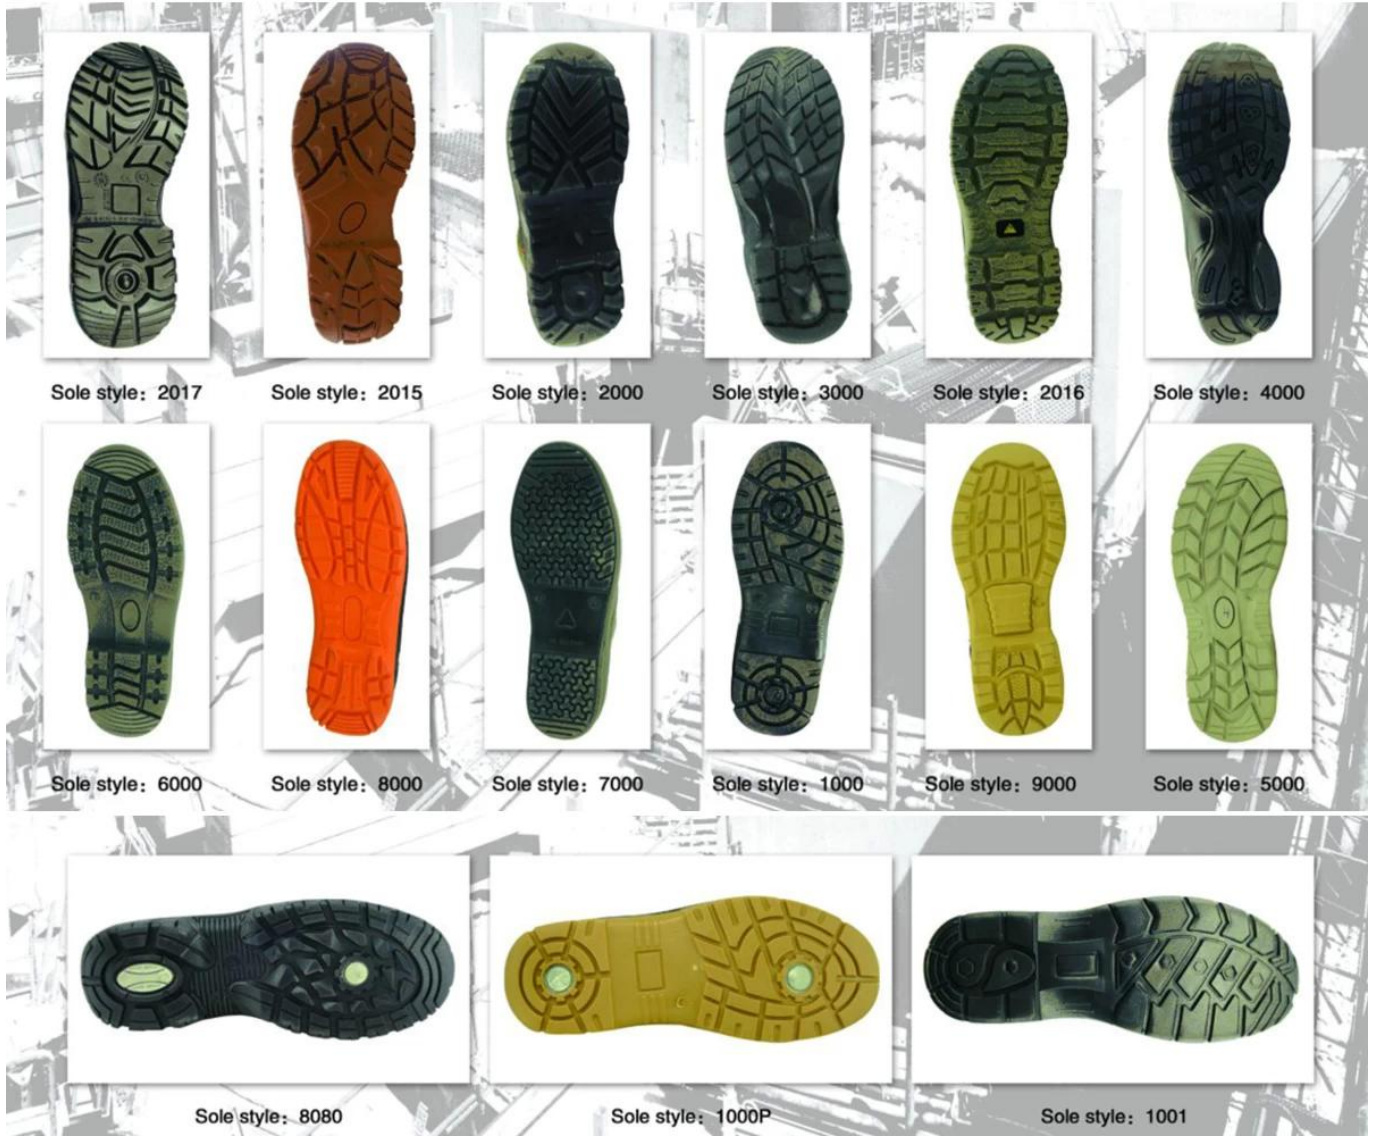

PU:	PU PU PU PU PU PU PU
PU:	8,066
PU :	PU PU PU, PU PU PU .
PU:	1. PU PU PU PU PU. (ASTM F2413-05 M I / 75 C / 75, CE ENISO 20345 PU, PU PU PU PU PU)
	2. PU PU PU PU PU.
PU : (PU PU)	1. PU PU PU PU PU. (ASTM F2413-05 M I / 75 C / 75, CE ENISO 20345 PU PU PU PU PU)
	2. PU PU PU PU
PU:	PU PU PU PU PU.
PU:	PU PU PU PU PU
PU:	MESH FABRIC
PU :	PU PU
PU:	PU PU
PU:	PU PU
PU:	4-12 (38-46)
PU:	3PU, PU PU PU PU PU.
PU:	PU PU PU PU, PU PU 10PU
PU PU	56x38x31.5cm (38 ~ 40) 58.5x40x32.5cm (41-43); 61x42x35cm (44-46)
PU PU PU PU :	3,300~3,500PU / 1X20 'PU 8,200~9,000PU / 1x40 'HQ PU PU

PU PU PU PU PU :

□□ □□ □□ □□ □ :

☐☐ shose ☐☐ ☐☐ ☐☐ :

## SAUDI ARABIA

Style: SF131B

Destination port: Dammam

Quantity: 8500 Pairs

On November 2015 Saudi Arabia Customer ordered 8500 Pairs Safety Shoes with style SF131B. They are satisfied with our quality.