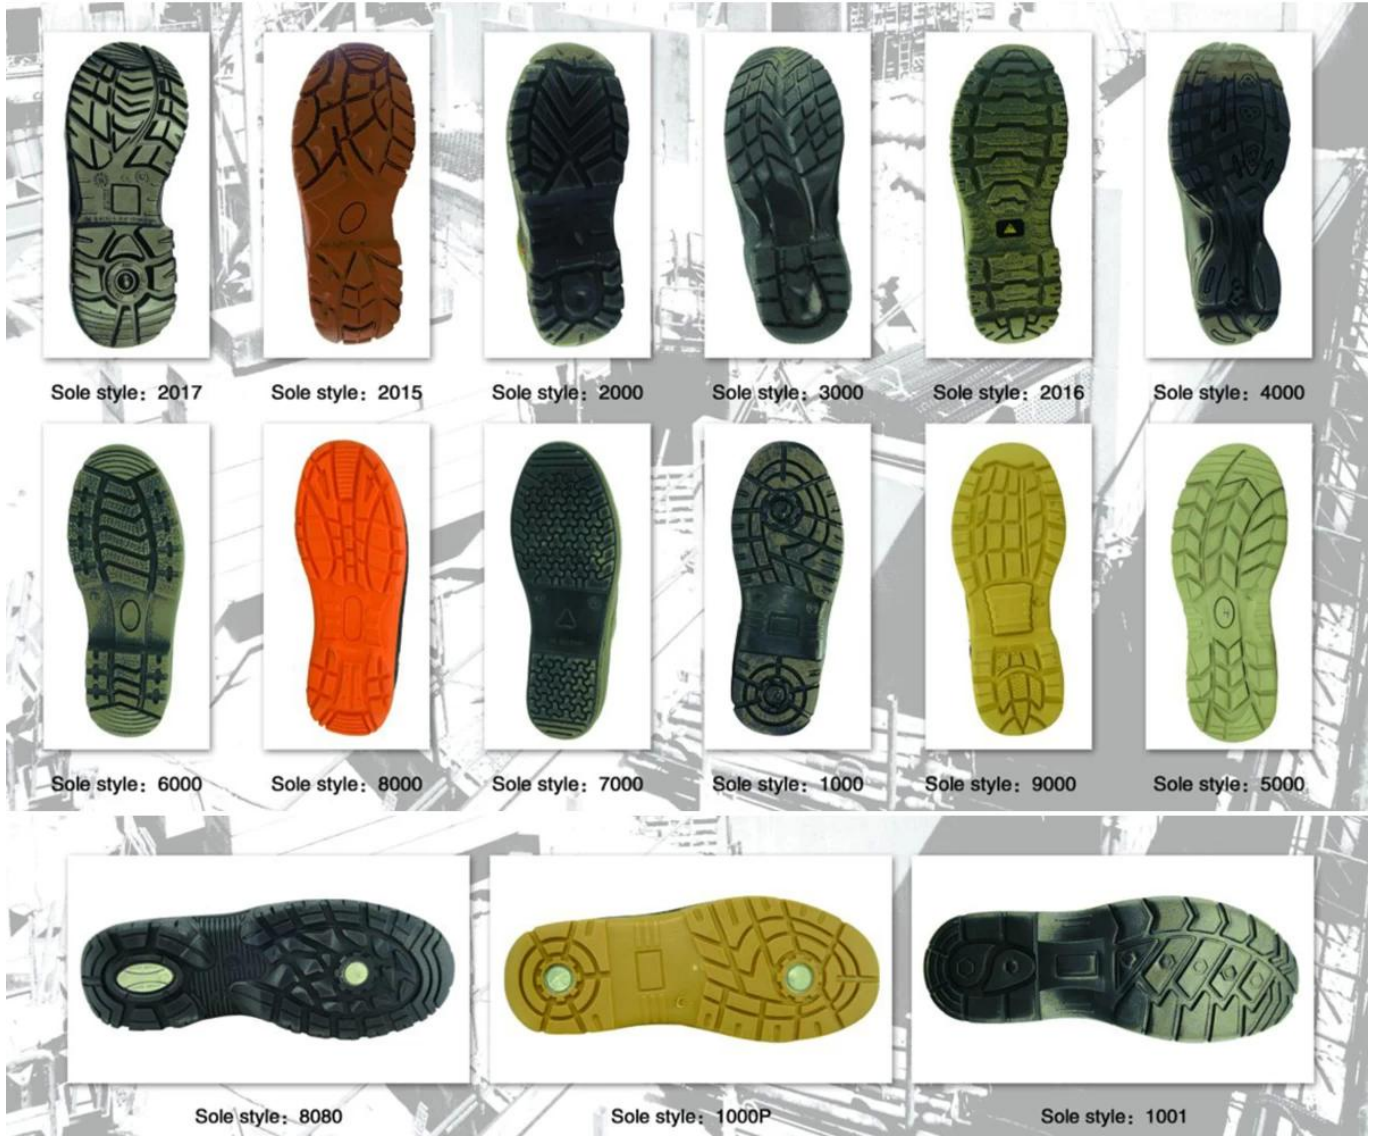

鞋 鞋 鞋 鞋 :

□□ □□ □□ □□ □:

Sole style: 2017

Sole style: 2015

Sole style: 2000

Sole style: 3000

Sole style: 2016

Sole style: 4000

Sole style: 6000

Sole style: 8000

Sole style: 7000

Sole style: 1000

Sole style: 9000

Sole style: 5000

Sole style: 8080

Sole style: 1000P

Sole style: 1001