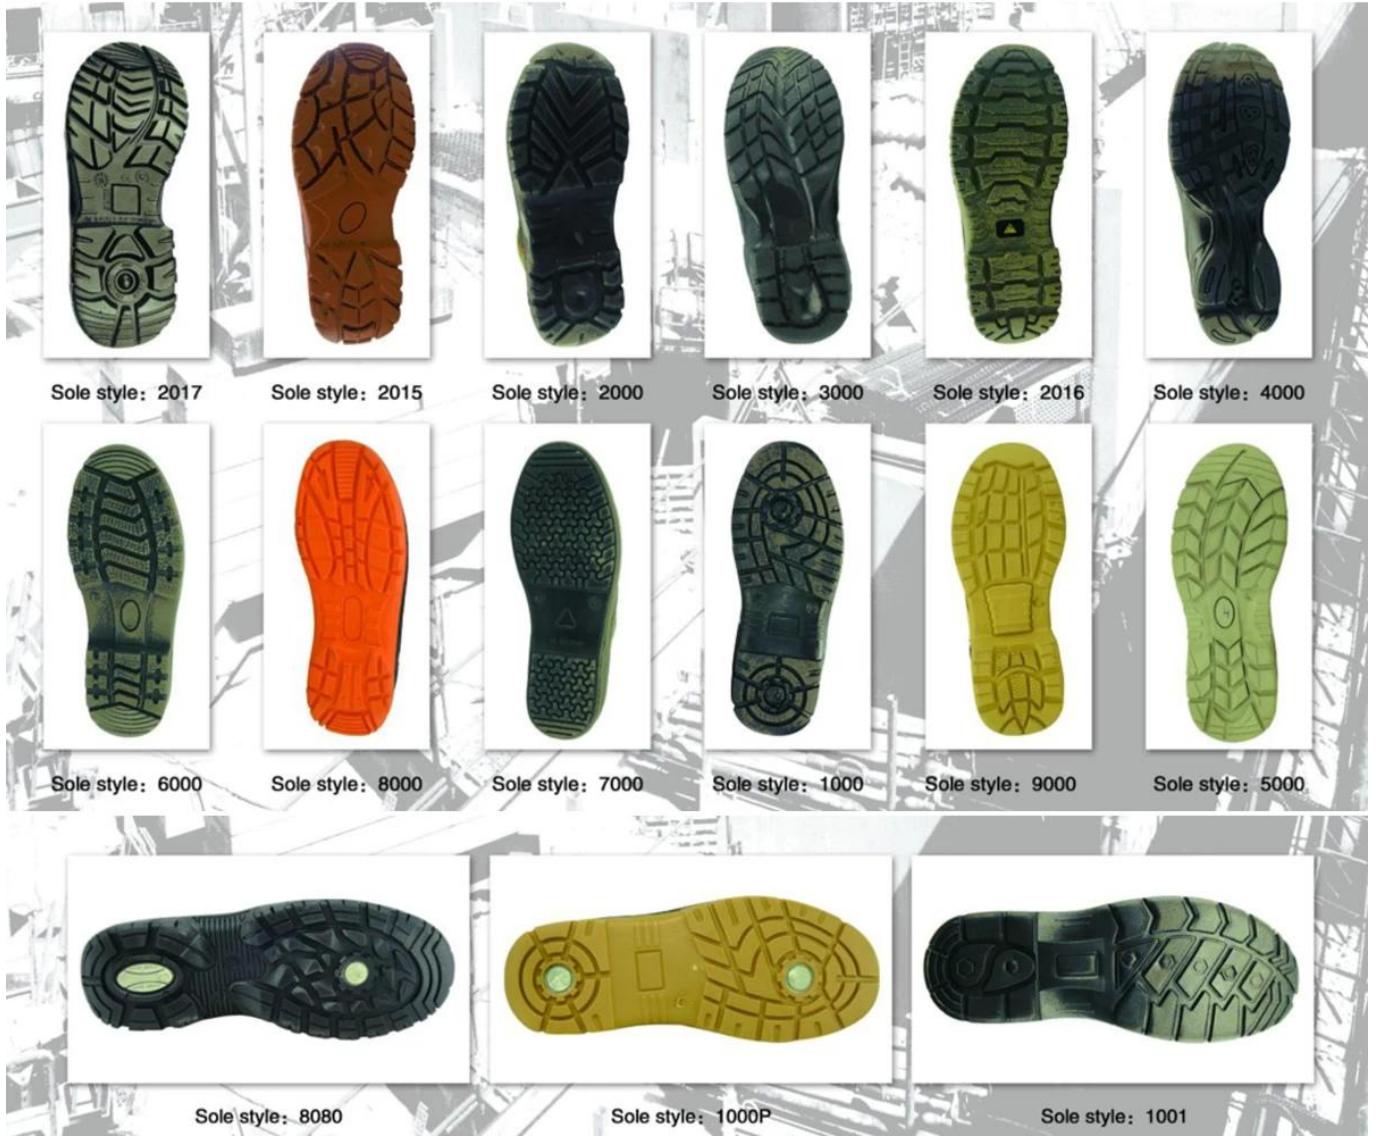

**Canvas werkschoenen foto's:**

**Veiligheidsschoenen enige model tonen:**

Sole style: 2017

Sole style: 2015

Sole style: 2000

Sole style: 3000

Sole style: 2016

Sole style: 4000

Sole style: 6000

Sole style: 8000

Sole style: 7000

Sole style: 1000

Sole style: 9000

Sole style: 5000

Sole style: 8080

Sole style: 1000P

Sole style: 1001