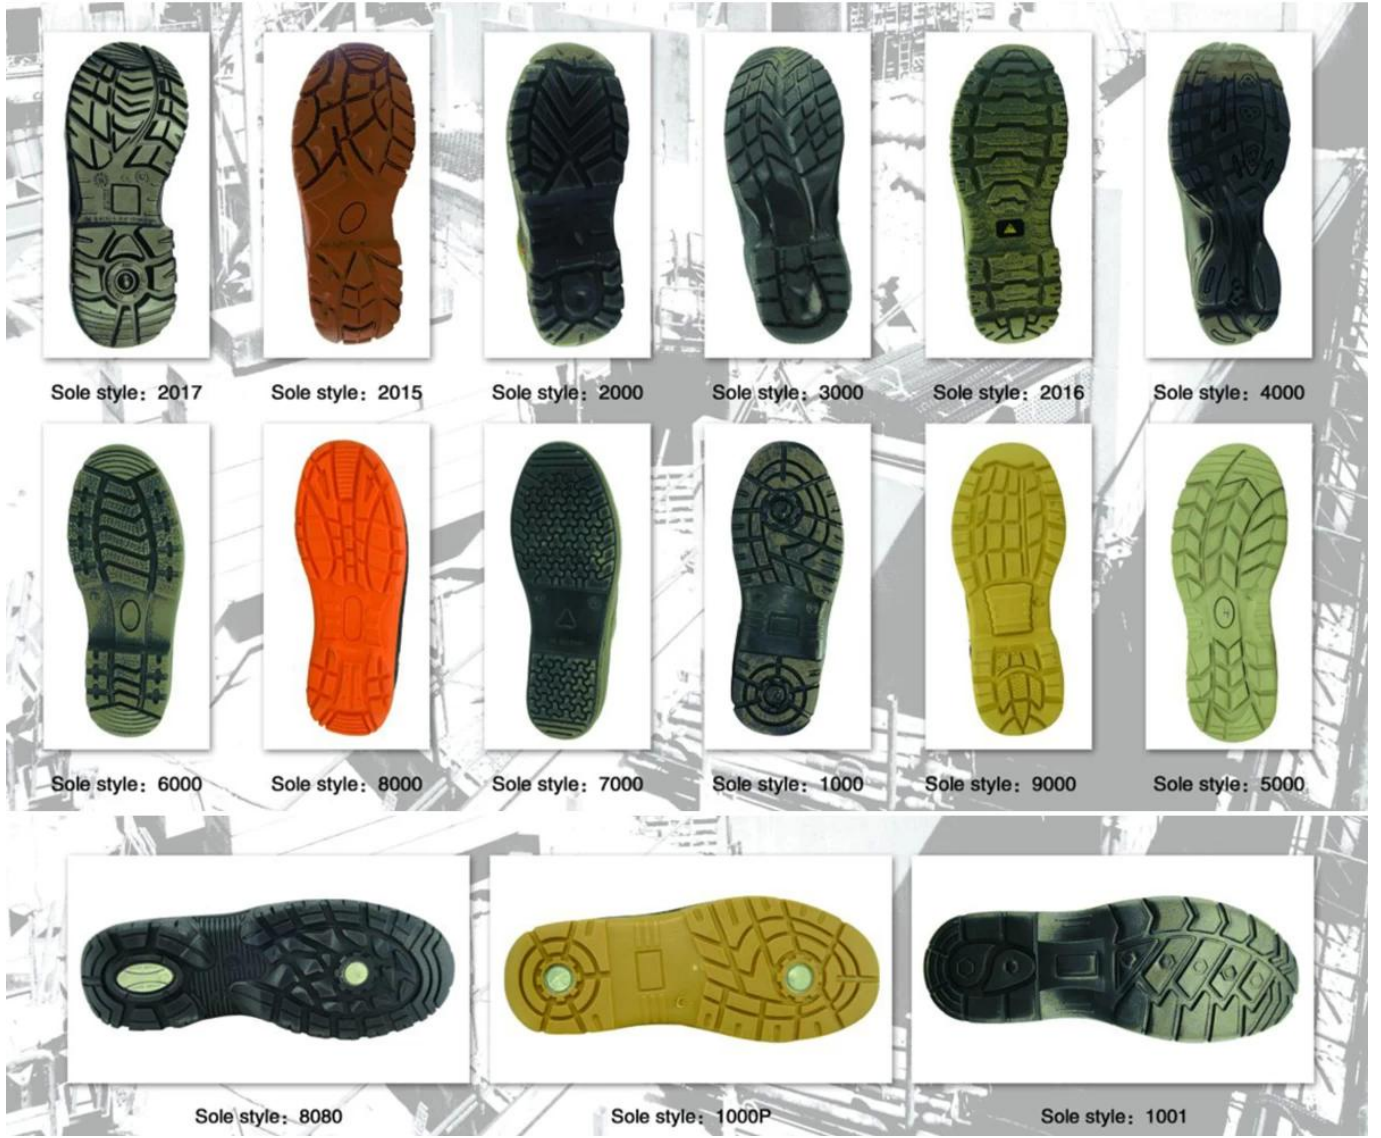

Nome do Produto:	Suede TPU sola de couro desporto sapato de segurança
Item número:	HA1009T
Superior e Sole:	Camurça, TPU sola.
Dedo do pé:	1. biqueira de aço para ser resistente ao impacto. (ASTM F2413-05 H I / 75 C / 75, CE ENISO 20345 NORMAIS, uma variedade de apropriado escolher a partir de)
	2. toe não-aço também é fornecido.
Chapa de aço : (Entressola de aço)	1. Placa de aço a serem resistentes de punção. (F2413 ASTM-05 M I / 75 C / 75, CE ENISO 20345 PADRÃO, uma variedade de encaixe para escolher)
	2. placa não-aço também é fornecido
Colarinho:	Tecido com esponja pesados
Língua:	camurça suave perfeita
Forro:	tecido de malha
palmilha:	almofada confortável
Construção:	TPU injeção
Altura:	Corte baixo
Tamanho:	4-12 (38-46)
Garantia:	3 meses, pesados e qualidade sólida.
Pacote:	Cor caixa de embalagem interior, 10 pares por caixa
Tamanho da caixa	56x38x31.5cm (38-40); 58.5x40x32.5cm (41-43); 61x42x35cm (44-46)
quantidade de carga de Container:	3300-3500pairs / container 1x20 ' 8200-8500pairs / 1x40 'recipiente do QG

Suede couro TPU de segurança único sapatos fotos:

sapatos de segurança único modelo mostra:

Sole style: 2017

Sole style: 2015

Sole style: 2000

Sole style: 3000

Sole style: 2016

Sole style: 4000