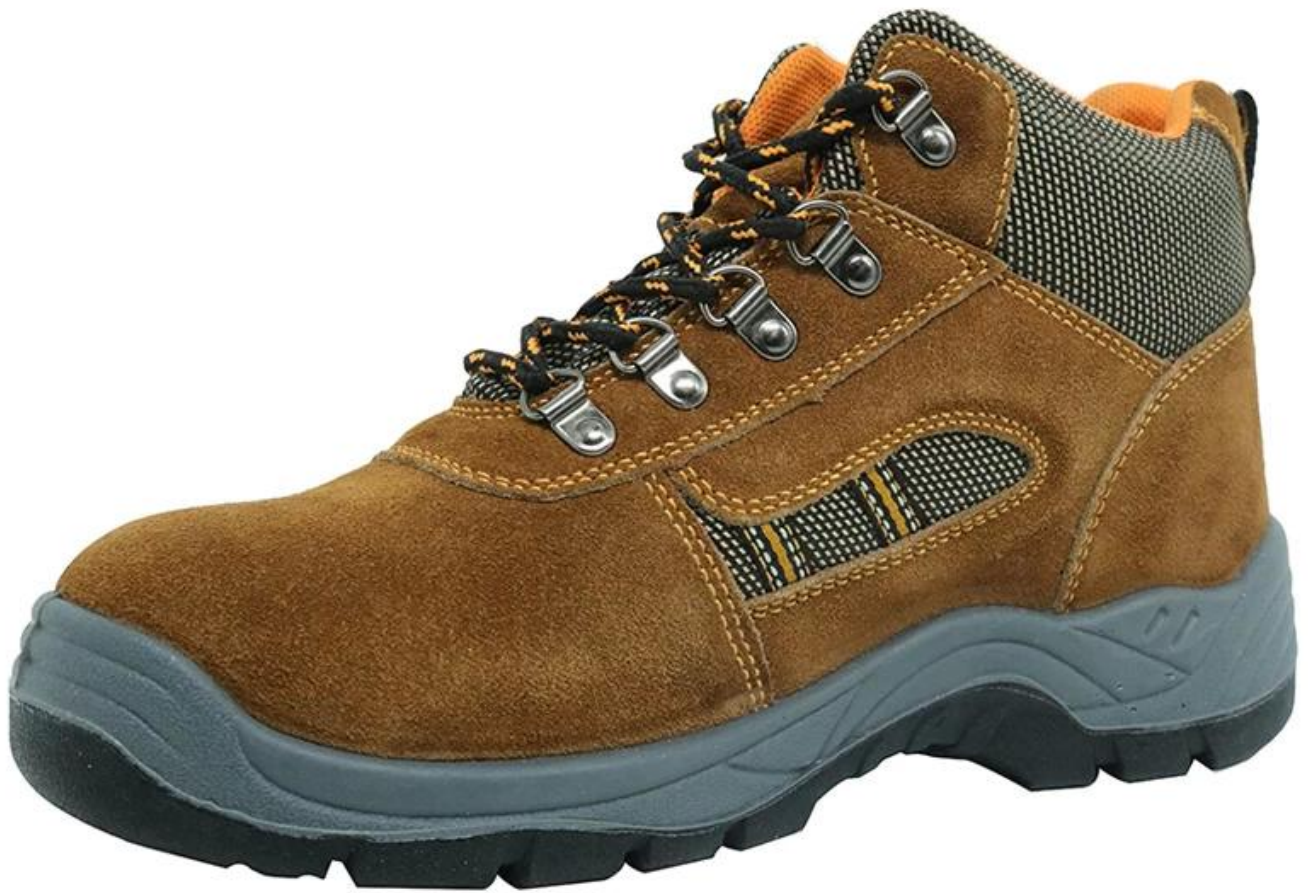

Наименование товара:	Верхняя кожаная спортивная обувь для спортивной обуви
Предмет номер:	SD5001
Верхний и единственный:	Замша кожа верхняя, PU двойной плотности подошва
Палец:	1. Стальной палец должен быть ударопрочным. (ASTM F2413-05 M I / 75 C / 75, CE ENISO 20345 СТАНДАРТ, разнообразие примерка выбирать из)
	2. Также предусмотрен носовой носок.
пластина :	1. Стальная плита для прокола. (ASTM F2413-05 M I / 75 C / 75, CE ENISO 20345 СТАНДАРТ, различные варианты выбора)
	2. Также предусмотрена стальная плита
Воротник:	Ткань с высокой плотностью с губкой
Язык:	Ткань + кожа
Подкладка:	ВОЗДУХ MESH FABRIC (НЕПРАВИЛЬНАЯ КАМБРЕЛЛА И КОЖУ МОЖЕТ ПРЕДОСТАВЛЯТЬСЯ)
стелька:	Литой EVA, покрытый сетчатой тканью
Строительство:	Инъекция PU
Высота:	Высокая лодыжка
Размер:	4-12 (38-46)
Гарантия:	3 месяц, сверхмощный и солидный.
Пакет:	Цветная упаковка внутреннего блока, 10 пар в картонной коробке
Размер коробки	58.5x40x32.5cm
Количество загружаемого контейнера:	Контейнер 3300 пар / 1x20 ' Контейнер 6600pairs / 1x40 '

SD5001 защитная обувь показывает:

обувь для обуви единственная выставка: