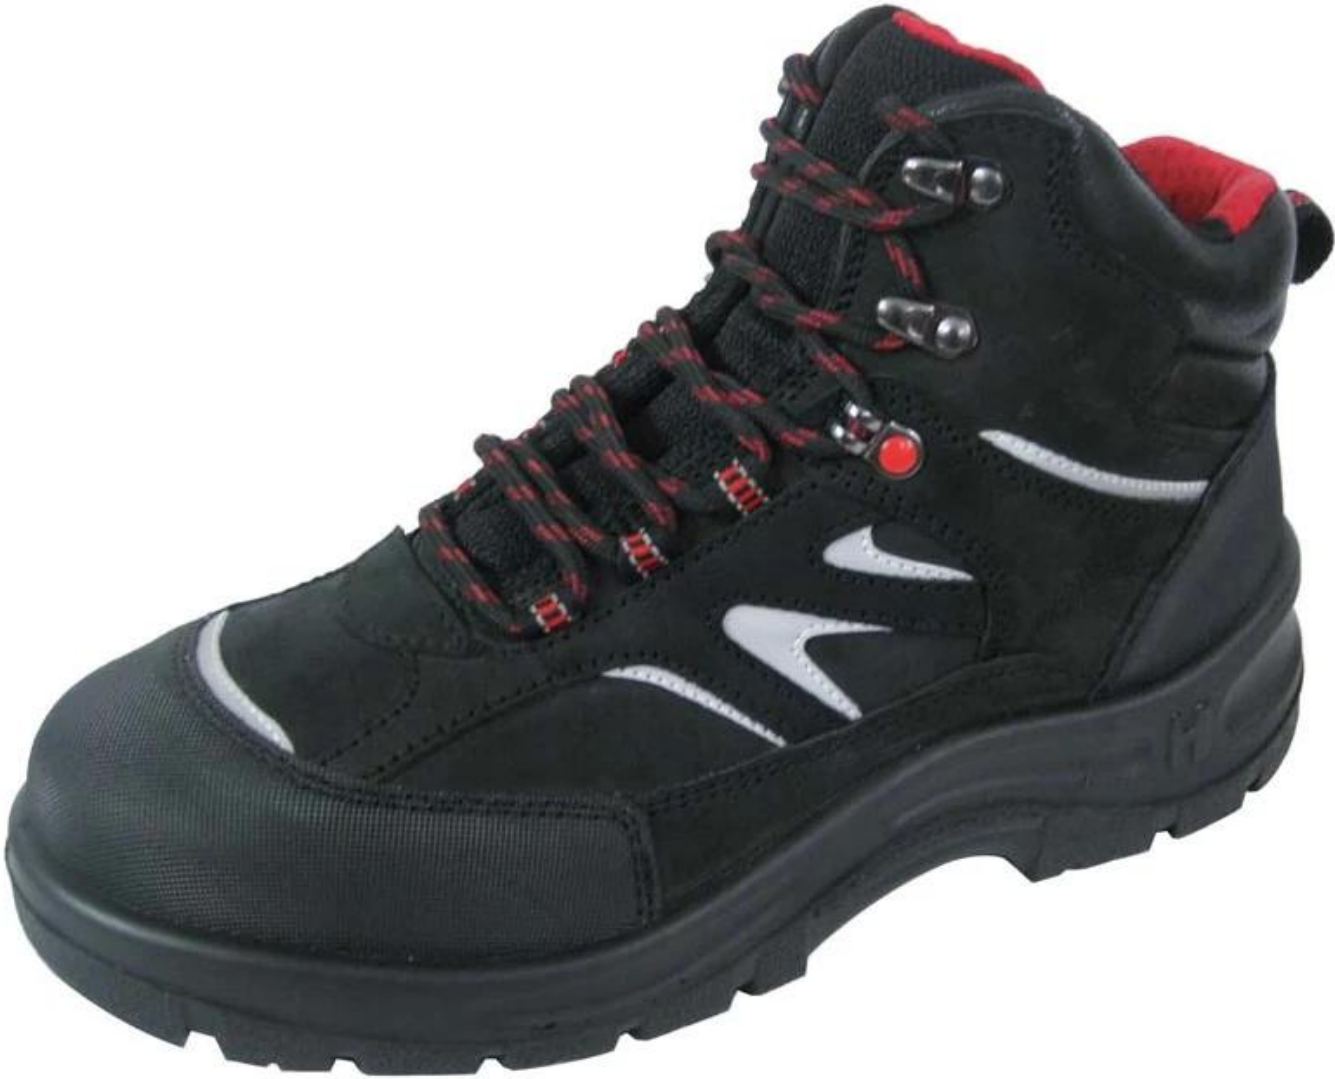

Наименование товара:	Замша кожа PU обувь подошва безопасности
Предмет номер:	3014
Верхняя и подошва:	Suede leahter (Разнообразие кожа на выбор, например, как сумасшедшая лошадь кожи, масло полное зерно кожи, подтягивающий кожи, восковой кожи полный зерна, зерна барабанной кожи, замши leataher, нубук и т.д.). Идеальный резиновый материал, устойчивый к истиранию, масло и скольжения устойчивостью (толстый и тяжелый слой долг, разнообразие стилей на выбор)
Палец:	1. Стальной подносок быть ударопрочными. (ASTM F2413-05 M I / 75 C / 75, CE ENISO 20345 СТАНДАРТ, разнообразие <b>примерка</b> выбирать из)
	Также предоставляется 2. без стальной подносок.
Стальная пластина : (Сталь стелька)	1. Стальной лист будет проколам. (ASTM F2413-05 M I / 75 C / 75, CE ENISO 20345 СТАНДАРТ, различные установки на выбор)
	2. без стальной пластины также предусмотрено
Воротник:	ПУ padded с сверхмощный губка.
Язык:	идеально подходит мягкая ткань с губкой.
Подкладка:	сеточки ( Нетканые CAMBRELLAI КОЖИ могут быть предоставлены)
стелька:	Удобная подушка
Строительство:	PU инъекции
Высота:	НЧ
Размер:	4-12 (38-46)
Гарантия:	3 месяца, для тяжелых условий эксплуатации и твердое качество.
Пакет:	Цвет внутренняя упаковка коробка, 10 пар в коробке
Размер коробки	58.5x40x32.5cm
Количество Загрузка контейнера:	3500pairs / контейнер 1x20 ' 7000pairs / контейнер 1x40 '

**3014 Замшевые туфли кожаные безопасности показать:**

**3014 обувь замша безопасности подошва показать:**